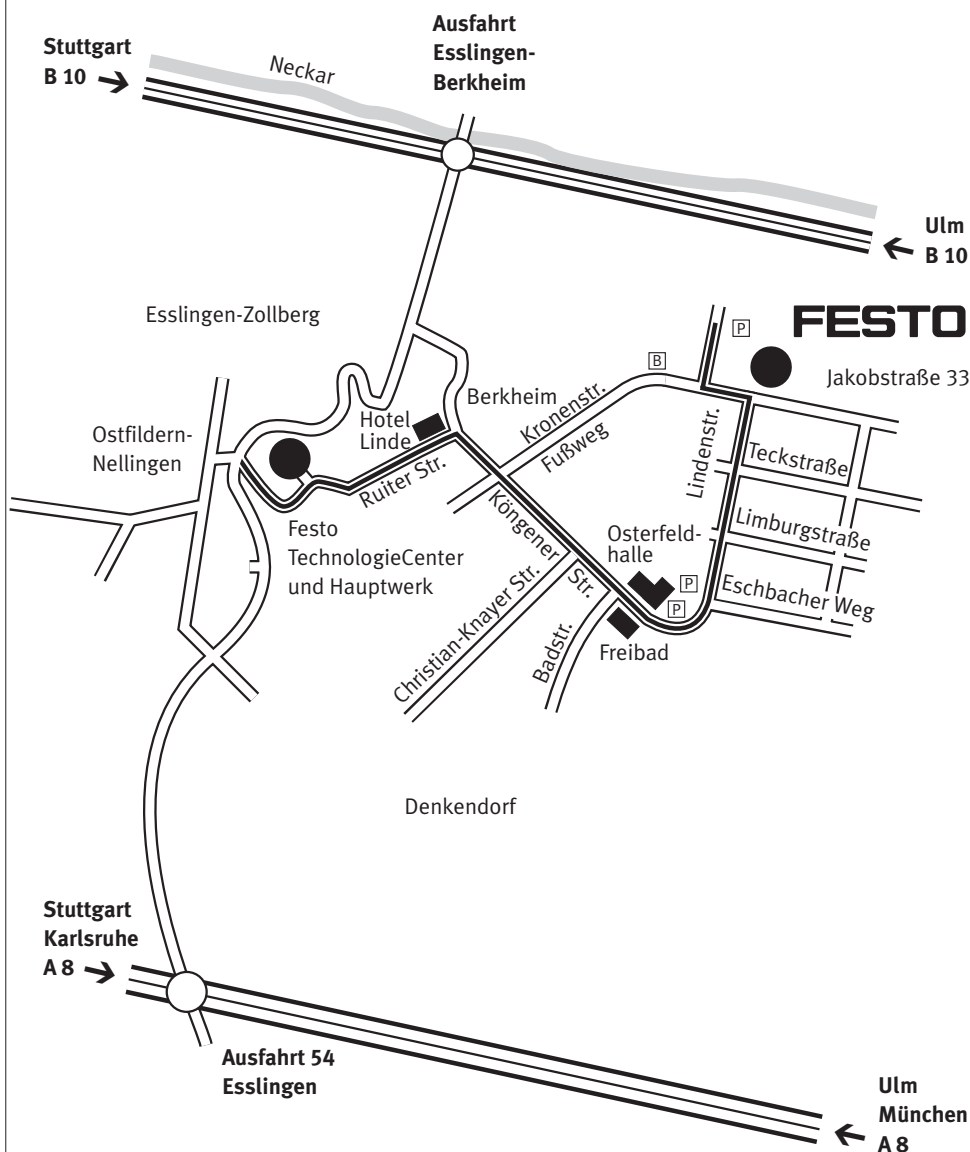

## Festo Didactic-Academy Berkheim

- 🅑 Parkplatzmöglichkeiten am Haus ausgeschildert, ansonsten weitere Parkplätze bei der Osterfeldhalle
- 🅑 Bus Linie 113 / von Esslingen BHF zur Jakobstrasse (hält direkt am Haus ca. alle 20 min.)